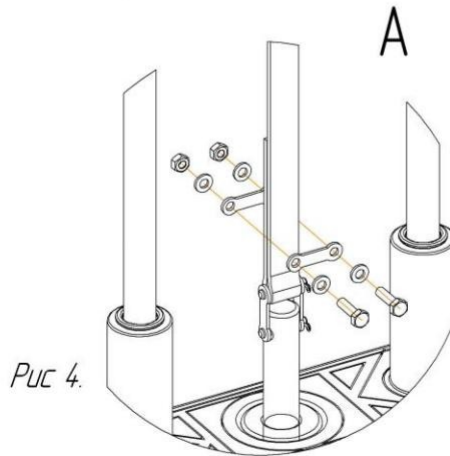

Схема установки грузоблоков

1. Установить грузоблоки 2 в раму 1 на резиновые отбойники 3, соблюдая соосность отверстий 4 в грузоблоке и резиновых отбойников, установить флейту 5, грузоблоки устанавливаются в порядке уменьшения маркировки веса снизу вверх.

2. Наклонив грузоблоки, вставить направляющие 6 резьбовой частью вниз, надеть на направляющие две втулки 7 резьбовой частью вверх.

3. Закрутить направляющие со втулками.

4. Установить и закрепить ремень согласно рисунку 4.

КОНСТРУКЦИЯ И ОСНОВНЫЕ ХАРАКТЕРИСТИКИ

Изделие состоит из сварного каркаса и системы грузоблоков. Сборка изделия не требует специальной подготовки и специнструмента. Габаритные размеры, мм: 800x1000x2110. Масса - 130кг. Комплектность: