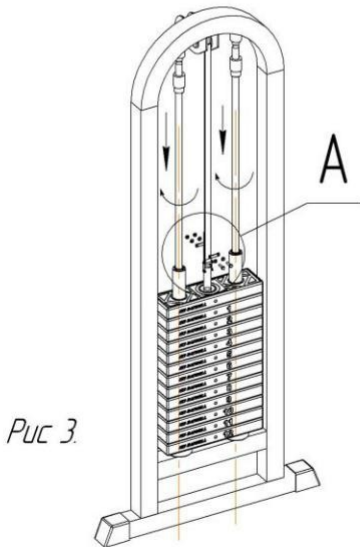

Схема установки грузоблоков

1. Установить грузоблоки 2 в раму 1 на резиновые отбойники 3, соблюдая соосность отверстий 4 в грузоблоке и резиновых отбойников, установить флейту 5, грузоблоки устанавливаются в порядке уменьшения маркировки веса снизу вверх.

2. Наклонив грузоблоки, вставить направляющие 6 резьбовой частью вниз, надеть на направляющие две втулки 7 резьбовой частью вверх.

3. Закрутить направляющие со втулками.

4. Установить и закрепить ремень согласно рисунку 4.

КОНСТРУКЦИЯ И ОСНОВНЫЕ ХАРАКТЕРИСТИКИ

Изделие состоит из сварного каркаса и системы грузоблоков. Сборка изделия не требует специальной подготовки и специнструмента. Габаритные размеры, мм: 800x1000x2110. Масса - 130кг. Комплектность: