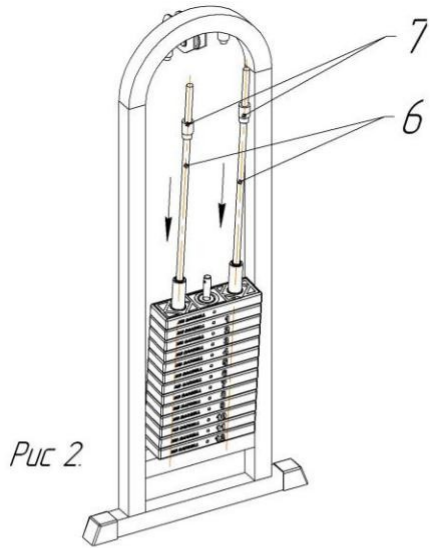

Схема установки грузоблоков

1. Установить грузоблоки 2 в раму 1 на резиновые отбойники 3, соблюдая соосность отверстий 4 в грузоблоке и резиновых отбойников, установить флейту 5, грузоблоки устанавливаются в порядке уменьшения маркировки веса снизу вверх.

2. Наклонив грузоблоки, вставить направляющие 6 резьбовой частью вниз, надеть на направляющие две втулки 7 резьбовой частью вверх.

3. Закрутить направляющие со втулками.

4. Установить и закрепить ремень согласно рисунку 4.

КОНСТРУКЦИЯ И ОСНОВНЫЕ ХАРАКТЕРИСТИКИ

Изделие состоит из сварного каркаса и системы грузоблоков. Сборка изделия не требует специальной подготовки и специнструмента. Габаритные размеры, мм: 800x1000x2110. Масса - 130кг. Комплектность: