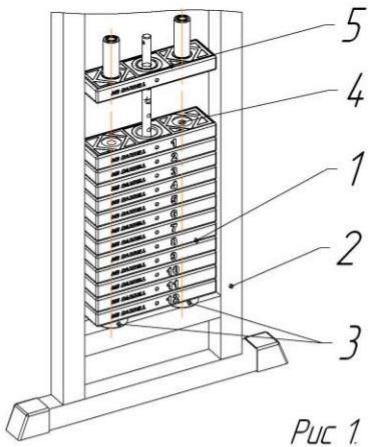

Схема установки грузоблоков

1. Установить грузоблоки 2 в раму 1 на резиновые отбойники 3, соблюдая соосность отверстий 4 в грузоблоке и резиновых отбойников, установить флейту 5, грузоблоки устанавливаются в порядке уменьшения маркировки веса снизу вверх.

2. Наклонив грузоблоки, вставить направляющие 6 резьбовой частью вниз, надеть на направляющие две втулки 7 резьбовой частью вверх.

3. Закрутить направляющие со втулками.

4. Установить и закрепить ремень согласно рисунку 4.

КОНСТРУКЦИЯ И ОСНОВНЫЕ ХАРАКТЕРИСТИКИ

Изделие состоит из сварного каркаса и системы грузоблоков. Сборка изделия не требует специальной подготовки и специнструмента. Габаритные размеры, мм: 800x1000x2110. Масса - 130кг. Комплектность: