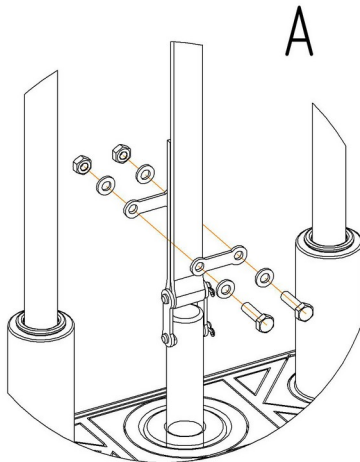

Схема установки грузоблоков

Рис 1.

1. Установить грузоблоки 2 в раму 1 на резиновые отбойники 3, соблюдая соосность отверстий 4 в грузоблоке и резиновых отбойников, установить флейту 5, грузоблоки устанавливаются в порядке уменьшения маркировки веса снизу вверх.

Рис 2.

2. Наклонив грузоблоки, вставить направляющие 6 резьбовой частью вниз, надеть на направляющие две втулки 7 резьбовой частью вверх.

Рис 3.

Рис 4.

3. Закрутить направляющие со втулками.

4. Установить и закрепить ремень согласно рисунку 4.