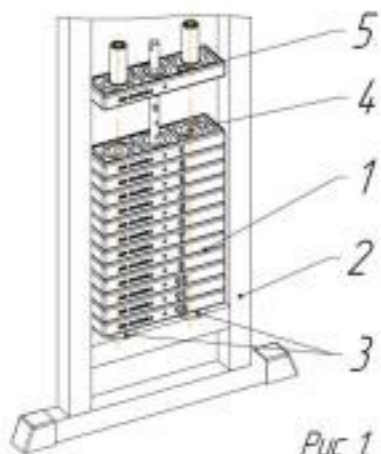

Схема установки грузоблоков

1. Установить грузоблоки 2 в раму 1 на резиновые отбойники 3, соблюдая соосность отверстий 4 в грузоблоке и резиновых отбойников, установить флейту 5, грузоблоки устанавливаются в порядке уменьшения маркировки веса снизу вверх.

2. Наклонить грузоблоки, вставить направляющие 6 резьбовой частью вниз, надеть на направляющие две втулки 7 резьбовой частью вверх.

3. Закрутить направляющие со втулками.

4. Установить и закрепить ремень согласно рисунку 4.

КОНСТРУКЦИЯ И ОСНОВНЫЕ ХАРАКТЕРИСТИКИ

Изделие состоит из сварного каркаса, к которому при помощи трех перекладин крепится грузоблочная арка.

На каркасе установлены спинка, сиденье и рычаги.

Сборка изделия не требует специальной подготовки и специнструмента.

Габаритные размеры, мм: 2050x1620x1960.

Масса - 190 кг.

Комплектность:

- каркас – 1 шт.

- паспорт изделия – 1 экз.

- грузоблоки – 13 шт.

- защита из оргстекла – 1 шт.

МЕРЫ БЕЗОПАСНОСТИ, ПРАВИЛА ХРАНЕНИЯ И СРОКИ СЛУЖБЫ