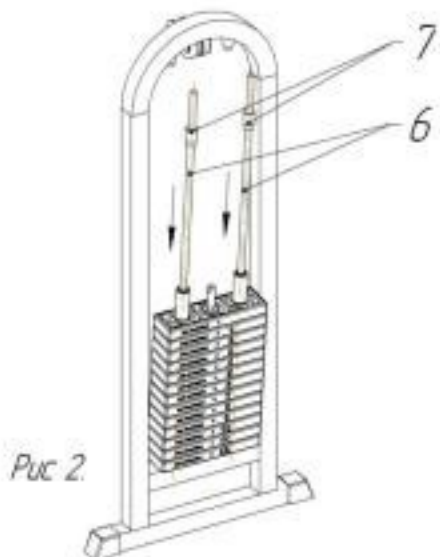

Схема установки грузоблоков

1. Установить грузоблоки 2 в раму 1 на резиновые отбойники 3, соблюдая соосность отверстий 4 в грузоблоке и резиновых отбойников, установить флейту 5, грузоблоки устанавливаются в порядке уменьшения маркировки веса снизу вверх.

2. Наклонить грузоблоки, вставить направляющие 6 резьбовой частью вниз, надеть на направляющие две втулки 7 резьбовой частью вверх.

3. Закрутить направляющие со втулками.

4. Установить и закрепить ремень согласно рисунку 4.

КОНСТРУКЦИЯ И ОСНОВНЫЕ ХАРАКТЕРИСТИКИ

Изделие состоит из сварного каркаса, к которому при помощи трех перекладин крепится грузоблочная арка.

На каркасе установлены спинка, сиденье и рычаги.

Сборка изделия не требует специальной подготовки и специнструмента.