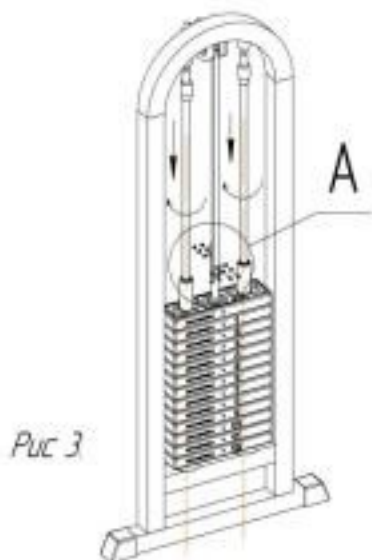

Схема установки грузоблоков

1. Установить грузоблоки 2 в раму 1 на резиновые отбойники 3, соблюдая соосность отверстий 4 в грузоблоке и резиновых отбойников, установить флейту 5, грузоблоки устанавливаются в порядке уменьшения маркировки веса снизу вверх.

2. Наклонить грузоблоки, вставить направляющие 6 резьбовой частью вниз, надеть на направляющие две втулки 7 резьбовой частью вверх.

3. Закрутить направляющие со втулками.

4. Установить и закрепить ремень согласно рисунку 4.

КОНСТРУКЦИЯ И ОСНОВНЫЕ ХАРАКТЕРИСТИКИ

Изделие состоит из сварного каркаса, к которому при помощи трех перекладин крепится грузоблочная арка.

На каркасе установлены спинка, сиденье и рычаги.

Сборка изделия не требует специальной подготовки и специнструмента.