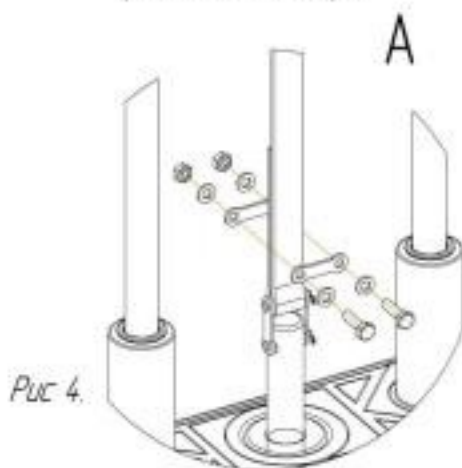

Схема установки грузоблоков

1. Установить грузоблоки 2 в раму 1 на резиновые отбойники 3, соблюдая соосность отверстий 4 в грузоблоке и резиновых отбойников, установить флейту 5, грузоблоки устанавливаются в порядке уменьшения маркировки веса снизу вверх.

2. Наклонить грузоблоки, вставить направляющие 6 резьбовой частью вниз, надеть на направляющие две втулки 7 резьбовой частью вверх.

3. Закрутить направляющие со втулками.

4. Установить и закрепить ремень согласно рисунку 4.

КОНСТРУКЦИЯ И ОСНОВНЫЕ ХАРАКТЕРИСТИКИ

Изделие состоит из сварного каркаса, к которому при помощи трех перекладин крепится грузоблочная арка.

На каркасе установлены спинка, сиденье и рычаги.

Сборка изделия не требует специальной подготовки и специнструмента.