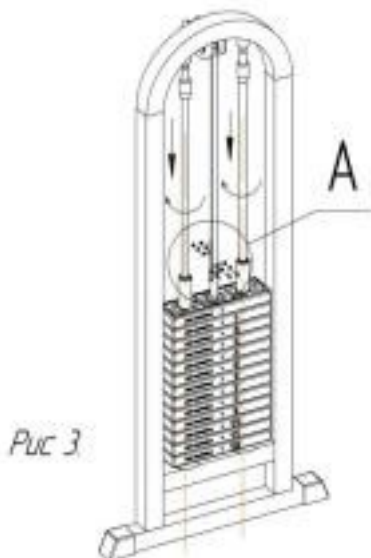

Схема установки грузоблоков

Рис 1

1. Установить грузоблоки 2 в раму 1 на резиновые отбойники 3, соблюдая соосность отверстий 4 в грузоблоке и резиновых отбойников, установить флейту 5, грузоблоки устанавливаются в порядке уменьшения маркировки веса снизу вверх.

Рис 2

2. Наклонить грузоблоки, вставить направляющие 6 резьбовой частью вниз, надеть на направляющие две втулки 7 резьбовой частью вверх.

Рис 3

3. Закрутить направляющие со втулками.

Рис 4

4. Установить и закрепить ремень согласно рисунку 4.

КОНСТРУКЦИЯ И ОСНОВНЫЕ ХАРАКТЕРИСТИКИ

Изделие состоит из сварного каркаса, к которому крепятся рычаги, спинка, сиденье и система грузоблоков.

Сборка изделия не требует специальной подготовки и специнструмента.