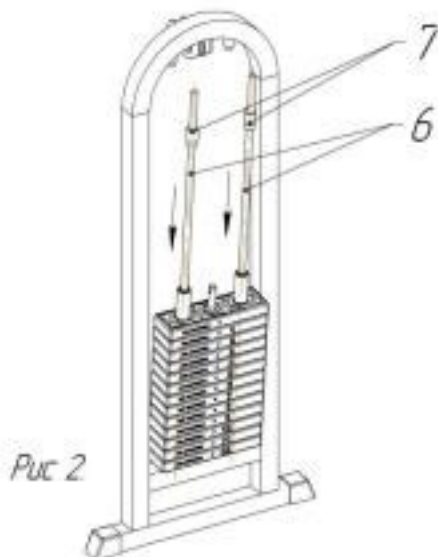

Схема установки грузоблоков

Рис 1

1. Установить грузоблоки 2 в раму 1 на резиновые отбойники 3, соблюдая соосность отверстий 4 в грузоблоке и резиновых отбойников, установить флейту 5, грузоблоки устанавливаются в порядке уменьшения маркировки веса снизу вверх.

Рис 2

2. Наклонить грузоблоки, вставить направляющие 6 резьбовой частью вниз, надеть на направляющие две втулки 7 резьбовой частью вверх.

Рис 3

3. Закрутить направляющие со втулками.

Рис 4

4. Установить и закрепить ремень согласно рисунку 4.

КОНСТРУКЦИЯ И ОСНОВНЫЕ ХАРАКТЕРИСТИКИ

Изделие состоит из сварного каркаса, к которому крепятся рычаги, спинка, сиденье и система грузоблоков.

Сборка изделия не требует специальной подготовки и специнструмента.