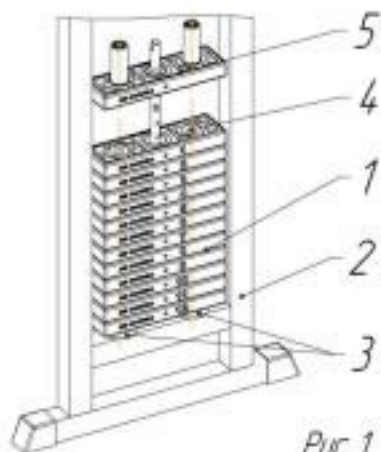

Схема установки грузоблоков

Рис 1

1. Установить грузоблоки 2 в раму 1 на резиновые отбойники 3, соблюдая соосность отверстий 4 в грузоблоке и резиновых отбойников, установить флейту 5, грузоблоки устанавливаются в порядке уменьшения маркировки веса снизу вверх.

Рис 2

2. Наклонить грузоблоки, вставить направляющие 6 резьбовой частью вниз, надеть на направляющие две втулки 7 резьбовой частью вверх.

Рис 3

3. Закрутить направляющие со втулками.

Рис 4

4. Установить и закрепить ремень согласно рисунку 4.

КОНСТРУКЦИЯ И ОСНОВНЫЕ ХАРАКТЕРИСТИКИ

Изделие состоит из сварного каркаса, к которому крепятся рычаги, спинка, сиденье и система грузоблоков.

Сборка изделия не требует специальной подготовки и специнструмента.

Габаритные размеры, мм: 1550x1150x1770.

Масса - 216 кг.

Комплектность:

- каркас – 1шт.
- паспорт изделия – 1экз.
- грузоблоки – 10 шт.
- защита из оргстекла – 1шт.

МЕРЫ БЕЗОПАСНОСТИ, ПРАВИЛА ХРАНЕНИЯ И СРОКИ СЛУЖБЫ