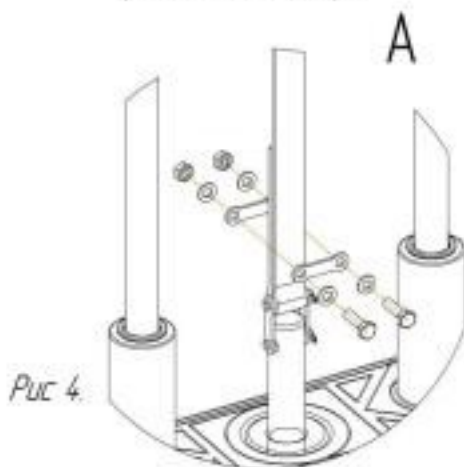

Схема установки грузоблоков

Рис 1

1. Установить грузоблоки 2 в раму 1 на резиновые отбойники 3, соблюдая соосность отверстий 4 в грузоблоке и резиновых отбойников, установить флейту 5, грузоблоки устанавливаются в порядке уменьшения маркировки веса снизу вверх.

Рис 2

2. Наклонить грузоблоки, вставить направляющие 6 резьбовой частью вниз, надеть на направляющие две втулки 7 резьбовой частью вверх.

Рис 3

3. Закрутить направляющие со втулками.

Рис 4

4. Установить и закрепить ремень согласно рисунку 4.

КОНСТРУКЦИЯ И ОСНОВНЫЕ ХАРАКТЕРИСТИКИ

Изделие состоит из сварного каркаса, к которому крепятся рычаги, спинка, сиденье и система грузоблоков.

Сборка изделия не требует специальной подготовки и специнструмента.