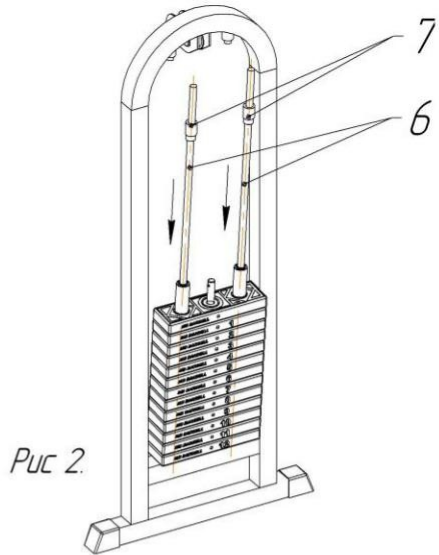

Схема установки грузоблоков

Рис 1.

1. Установить грузоблоки 2 в раму 1 на резиновые отбойники 3, соблюдая соосность отверстий 4 в грузоблоке и резиновых отбойников, установить флейту 5, грузоблоки устанавливаются в порядке уменьшения маркировки веса снизу вверх.

Рис 2.

2. Наклонив грузоблоки, вставить направляющие 6 резьбовой частью вниз, надеть на направляющие две втулки 7 резьбовой частью вверх.

Рис 3.

Рис 4.

3. Закрутить направляющие со втулками.
4. Установить и закрепить ремень согласно рисунку 4.

КОНСТРУКЦИЯ И ОСНОВНЫЕ ХАРАКТЕРИСТИКИ

Изделие состоит из сварного каркаса и системы грузоблоков.

На каркасе установлены сидение и спинка.

Сборка изделия не требует специальной подготовки и специнструмента.