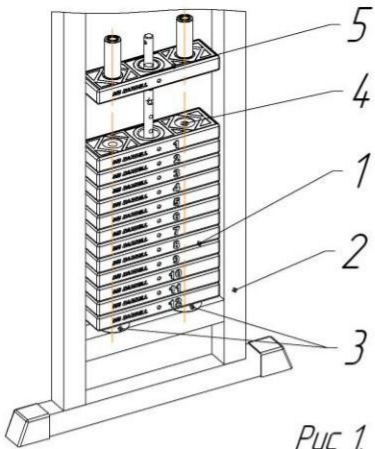

Схема установки грузоблоков

Рис 1.

1. Установить грузоблоки 2 в раму 1 на резиновые отбойники 3, соблюдая соосность отверстий 4 в грузоблоке и резиновых отбойников, установить флейту 5, грузоблоки устанавливаются в порядке уменьшения маркировки веса снизу вверх.

Рис 2.

2. Наклонив грузоблоки, вставить направляющие 6 резьбовой частью вниз, надеть на направляющие две втулки 7 резьбовой частью вверх.

Рис 3.

Рис 4.

3. Закрутить направляющие со втулками.
4. Установить и закрепить ремень согласно рисунку 4.

КОНСТРУКЦИЯ И ОСНОВНЫЕ ХАРАКТЕРИСТИКИ

Изделие состоит из сварного каркаса и системы грузоблоков.

На каркасе установлены сидение и спинка.

Сборка изделия не требует специальной подготовки и специнструмента.