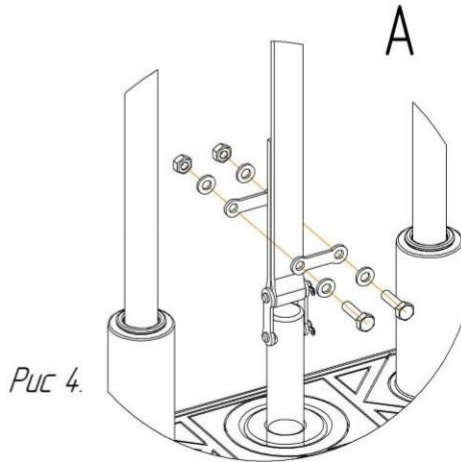

Схема установки грузоблоков

Рис 1.

1. Установить грузоблоки 2 в раму 1 на резиновые отбойники 3, соблюдая соосность отверстий 4 в грузоблоке и резиновых отбойников, установить флейту 5, грузоблоки устанавливаются в порядке уменьшения маркировки веса снизу вверх.

Рис 2.

2. Наклонив грузоблоки, вставить направляющие 6 резьбовой частью вниз, надеть на направляющие две втулки 7 резьбовой частью вверх.

Рис 3.

Рис 4.

3. Закрутить направляющие со втулками.
4. Установить и закрепить ремень согласно рисунку 4.

КОНСТРУКЦИЯ И ОСНОВНЫЕ ХАРАКТЕРИСТИКИ

Изделие состоит из сварного каркаса и системы грузоблоков.

На каркасе установлены сидение и спинка.

Сборка изделия не требует специальной подготовки и специнструмента.