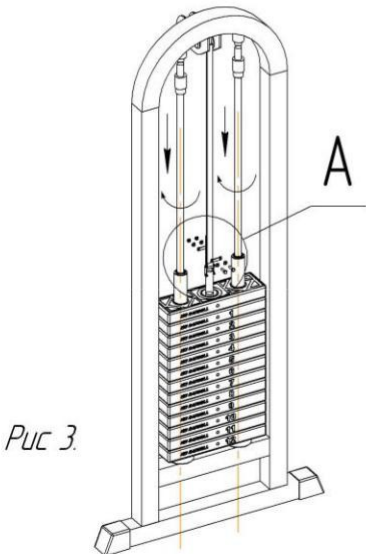

Схема установки грузоблоков

Рис 1.

1. Установить грузоблоки 2 в раму 1 на резиновые отбойники 3, соблюдая соосность отверстий 4 в грузоблоке и резиновых отбойников, установить флейту 5, грузоблоки устанавливаются в порядке уменьшения маркировки веса снизу вверх.

Рис 2.

2. Наклонив грузоблоки, вставить направляющие 6 резьбовой частью вниз, надеть на направляющие две втулки 7 резьбовой частью вверх.

Рис 3.

Рис 4.

3. Закрутить направляющие со втулками.
4. Установить и закрепить ремень согласно рисунку 4.

КОНСТРУКЦИЯ И ОСНОВНЫЕ ХАРАКТЕРИСТИКИ

Изделие состоит из сварного каркаса и системы грузоблоков.

На каркасе установлены сидение и спинка.

Сборка изделия не требует специальной подготовки и специнструмента.