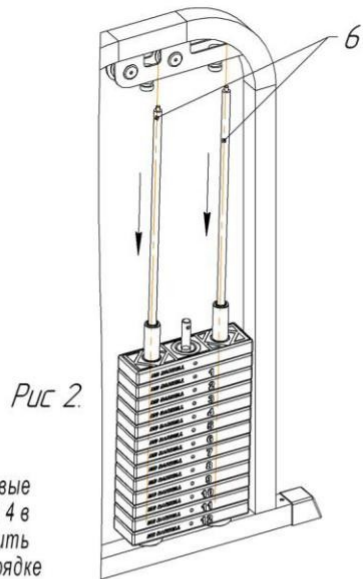

## Схема установки грузоблоков

1. Установить грузоблоки 2 в раму 1 на резиновые отбойники 3, соблюдая соосность отверстий 4 в грузоблоке и резиновых отбойников, установить флейту 5, грузоблоки устанавливаются в порядке уменьшения маркировки веса снизу вверх.

2. Наклонив грузоблоки, вставить направляющие 6 резьбовой частью вверх, пропустив через два отверстия в основании рамы.

3. Закрутить направляющие.

4. Установить и закрепить ремень согласно рисунку 4.

**Продавец: ООО "СпортФорс"**  
г. Санкт-Петербург, пр. 9 января д.3 корп.2  
(812) 426-14-32, 8(800)500-80-34  
www.sportforce.ru  
sportforce@yandex.ru

### **КОНСТРУКЦИЯ И ОСНОВНЫЕ ХАРАКТЕРИСТИКИ**

Изделие состоит из сварного каркаса, к которому крепится грузоблочная арка. На каркасе установлены спинка, сиденье и гриф. Сборка изделия не требует специальной подготовки и специнструмента. Габаритные размеры, мм: 1600x960x1560. Масса - 191 кг. Комплектность: