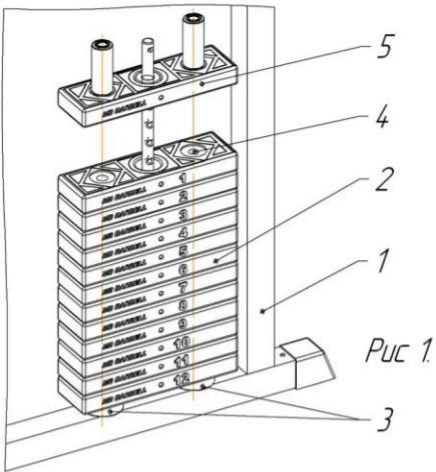

## Схема установки грузоблоков

1. Установить грузоблоки 2 в раму 1 на резиновые отбойники 3, соблюдая соосность отверстий 4 в грузоблоке и резиновых отбойников, установить флейту 5, грузоблоки устанавливаются в порядке уменьшения маркировки веса снизу вверх.

2. Наклонив грузоблоки, вставить направляющие 6 резьбовой частью вверх, пропустив через два отверстия в основании рамы.

3. Закрутить направляющие.

4. Установить и закрепить ремень согласно рисунку 4.

**Продавец: ООО "СпортФорс"**  
г. Санкт-Петербург, пр. 9 января д.3 корп.2  
(812) 426-14-32, 8(800)500-80-34  
www.sportforce.ru  
sportforce@yandex.ru

### **КОНСТРУКЦИЯ И ОСНОВНЫЕ ХАРАКТЕРИСТИКИ**

Изделие состоит из сварного каркаса, к которому крепится грузоблочная арка. На каркасе установлены спинка, сиденье и гриф. Сборка изделия не требует специальной подготовки и специнструмента. Габаритные размеры, мм: 1600x960x1560. Масса - 191 кг. Комплектность:

# Схема сборки