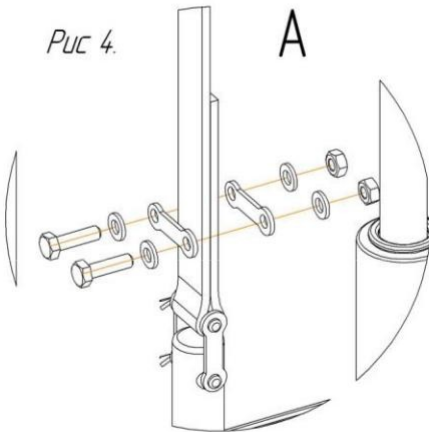

## Схема установки грузоблоков

1. Установить грузоблоки 2 в раму 1 на резиновые отбойники 3, соблюдая соосность отверстий 4 в грузоблоке и резиновых отбойников, установить флейту 5, грузоблоки устанавливаются в порядке уменьшения маркировки веса снизу вверх.

2. Наклонив грузоблоки, вставить направляющие 6 резьбовой частью вверх, пропустив через два отверстия в основании рамы.

3. Закрутить направляющие.

4. Установить и закрепить ремень согласно рисунку 4.

**Продавец: ООО "СпортФорс"**  
г. Санкт-Петербург, пр. 9 января д.3 корп.2  
(812) 426-14-32, 8(800)500-80-34  
www.sportforce.ru  
sportforce@yandex.ru

### **КОНСТРУКЦИЯ И ОСНОВНЫЕ ХАРАКТЕРИСТИКИ**

Изделие состоит из сварного каркаса, к которому крепится грузоблочная арка. На каркасе установлены спинка, сиденье и гриф. Сборка изделия не требует специальной подготовки и специнструмента. Габаритные размеры, мм: 1600x960x1560. Масса - 191 кг. Комплектность: