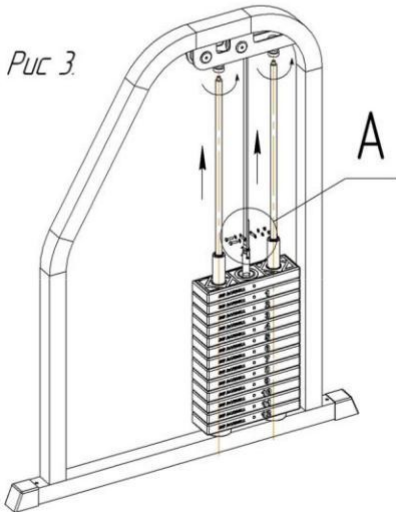

## Схема установки грузоблоков

1. Установить грузоблоки 2 в раму 1 на резиновые отбойники 3, соблюдая соосность отверстий 4 в грузоблоке и резиновых отбойников, установить флейту 5, грузоблоки устанавливаются в порядке уменьшения маркировки веса снизу вверх.

2. Наклонив грузоблоки, вставить направляющие 6 резьбовой частью вверх, пропустив через два отверстия в основании рамы.

3. Закрутить направляющие.

4. Установить и закрепить ремень согласно рисунку 4.

**Продавец: ООО "СпортФорс"**  
г. Санкт-Петербург, пр. 9 января д.3 корп.2  
(812) 426-14-32, 8(800)500-80-34  
www.sportforce.ru  
sportforce@yandex.ru

### **КОНСТРУКЦИЯ И ОСНОВНЫЕ ХАРАКТЕРИСТИКИ**

Изделие состоит из сварного каркаса, к которому крепится грузоблочная арка. На каркасе установлены спинка, сиденье и гриф. Сборка изделия не требует специальной подготовки и специнструмента. Габаритные размеры, мм: 1600x960x1560. Масса - 191 кг. Комплектность:

# Схема сборки