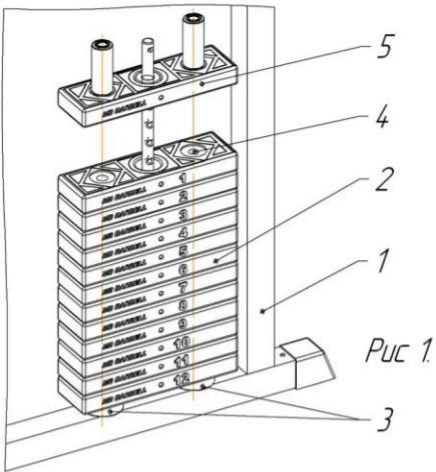

Схема установки грузоблоков

1. Установить грузоблоки 2 в раму 1 на резиновые отбойники 3, соблюдая соосность отверстий 4 в грузоблоке и резиновых отбойников, установить флейту 5, грузоблоки устанавливаются в порядке уменьшения маркировки веса снизу вверх.

2. Наклонив грузоблоки, вставить направляющие 6 резьбовой частью вверх, пропустив через два отверстия в основании рамы.
3. Закрутить направляющие.
4. Установить и закрепить ремень согласно рисунку 4.

Продавец: ООО "СпортФорс"
г. Санкт-Петербург, пр. 9 января д.3 корп.2
(812) 426-14-32, 8(800)500-80-34
www.sportforce.ru
sportforce@yandex.ru

КОНСТРУКЦИЯ И ОСНОВНЫЕ ХАРАКТЕРИСТИКИ

Изделие состоит из грузоблочной арки, к которой при помощи двух перекладин крепится стойка с сиденьем.

Сборка изделия не требует специальной подготовки и специнструмента.

Габаритные размеры, мм: 1700x900x1570.

Масса - 210 кг.

Комплектность:

- арка – 1шт.
- стойка с сиденьем– 1шт.
- перекладина – 2шт.
- паспорт изделия – 1экз.
- болты М12х35 – 4шт.
- грузоблоки – 10 шт.
- защита из оргстекла – 1шт.