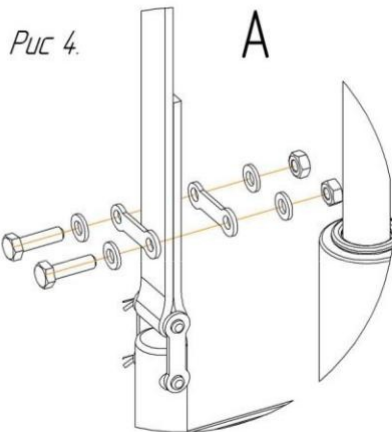

Схема установки грузоблоков

1. Установить грузоблоки 2 в раму 1 на резиновые отбойники 3, соблюдая соосность отверстий 4 в грузоблоке и резиновых отбойников, установить флейту 5, грузоблоки устанавливаются в порядке уменьшения маркировки веса снизу вверх.

2. Наклонив грузоблоки, вставить направляющие 6 резьбовой частью вверх, пропустив через два отверстия в основании рамы.
3. Закрутить направляющие.
4. Установить и закрепить ремень согласно рисунку 4.

Продавец: ООО "СпортФорс"
г. Санкт-Петербург, пр. 9 января д.3 корп.2
(812) 426-14-32, 8(800)500-80-34
www.sportforce.ru
sportforce@yandex.ru

КОНСТРУКЦИЯ И ОСНОВНЫЕ ХАРАКТЕРИСТИКИ

Изделие состоит из грузоблочной арки, к которой при помощи двух перекладин крепится стойка с сиденьем.

Сборка изделия не требует специальной подготовки и специнструмента.

Габаритные размеры, мм: 1700x900x1570.

Масса - 210 кг.

Комплектность:

- арка – 1шт.
- стойка с сиденьем– 1шт.
- перекладина – 2шт.
- паспорт изделия – 1экз.
- болты М12х35 – 4шт.
- грузоблоки – 10 шт.
- защита из оргстекла – 1шт.