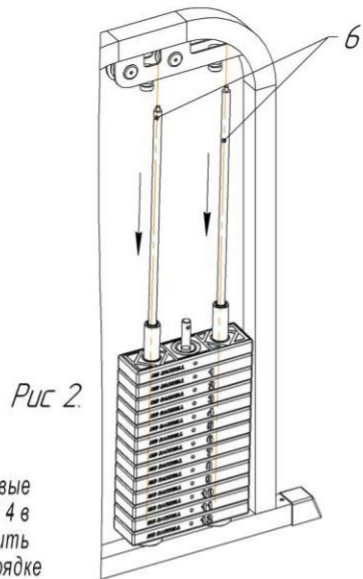

Схема установки грузоблоков

1. Установить грузоблоки 2 в раму 1 на резиновые отбойники 3, соблюдая соосность отверстий 4 в грузоблоке и резиновых отбойников, установить флейту 5, грузоблоки устанавливаются в порядке уменьшения маркировки веса снизу вверх.

2. Наклонив грузоблоки, вставить направляющие 6 резьбовой частью вверх, пропустив через два отверстия в основании рамы.
3. Закрутить направляющие.
4. Установить и закрепить ремень согласно рисунку 4.

Продавец: ООО "СпортФорс"
г. Санкт-Петербург, пр. 9 января д.3 корп.2
(812) 426-14-32, 8(800)500-80-34
www.sportforce.ru
sportforce@yandex.ru

КОНСТРУКЦИЯ И ОСНОВНЫЕ ХАРАКТЕРИСТИКИ

Изделие состоит из грузоблочной арки, к которой при помощи двух перекладин крепится стойка с сиденьем.

Сборка изделия не требует специальной подготовки и специнструмента.

Габаритные размеры, мм: 1700x900x1570.

Масса - 210 кг.

Комплектность:

- арка – 1шт.
- стойка с сиденьем– 1шт.
- перекладина – 2шт.
- паспорт изделия – 1экз.
- болты М12х35 – 4шт.
- грузоблоки – 10 шт.
- защита из оргстекла – 1шт.