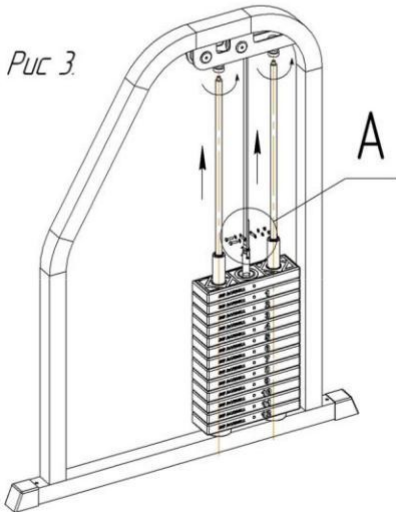

Схема установки грузоблоков

1. Установить грузоблоки 2 в раму 1 на резиновые отбойники 3, соблюдая соосность отверстий 4 в грузоблоке и резиновых отбойников, установить флейту 5, грузоблоки устанавливаются в порядке уменьшения маркировки веса снизу вверх.

2. Наклонив грузоблоки, вставить направляющие 6 резьбовой частью вверх, пропустив через два отверстия в основании рамы.
3. Закрутить направляющие.
4. Установить и закрепить ремень согласно рисунку 4.

Продавец: ООО "СпортФорс"
г. Санкт-Петербург, пр. 9 января д.3 корп.2
(812) 426-14-32, 8(800)500-80-34
www.sportforce.ru
sportforce@yandex.ru

КОНСТРУКЦИЯ И ОСНОВНЫЕ ХАРАКТЕРИСТИКИ

Изделие состоит из грузоблочной арки, к которой при помощи двух перекладин крепится стойка с сиденьем.

Сборка изделия не требует специальной подготовки и специнструмента.

Габаритные размеры, мм: 1700x900x1570.

Масса - 210 кг.

Комплектность:

- арка – 1шт.
- стойка с сиденьем– 1шт.
- перекладина – 2шт.
- паспорт изделия – 1экз.
- болты М12х35 – 4шт.
- грузоблоки – 10 шт.
- защита из оргстекла – 1шт.