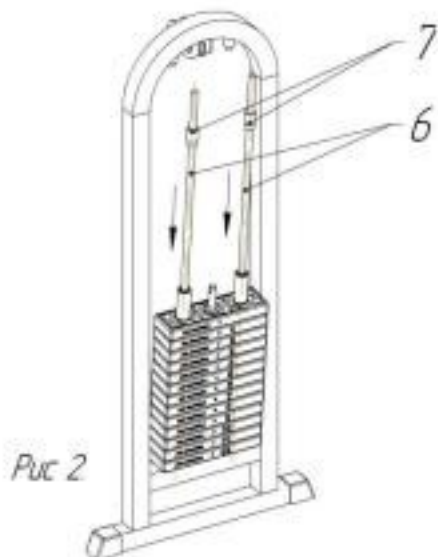

Схема установки грузоблоков

Рис 1

1. Установить грузоблоки 2 в раму 1 на резиновые отбойники 3, соблюдая соосность отверстий 4 в грузоблоке и резиновых отбойников, установить флейту 5, грузоблоки устанавливаются в порядке уменьшения маркировки веса снизу вверх.

Рис 2

2. Наклонив грузоблоки, вставить направляющие 6 резьбовой частью вниз, надеть на направляющие две втулки 7 резьбовой частью вверх.

Рис 3

3. Закрутить направляющие со втулками.

4. Установить и закрепить ремень согласно рисунку 4.

КОНСТРУКЦИЯ И ОСНОВНЫЕ ХАРАКТЕРИСТИКИ

Изделие состоит из сварного каркаса и системы грузоблоков. На конструкции установлена подушка – упор. Сборка изделия не требует специальной подготовки и специнструмента. Габаритные размеры, мм: 1270x1000x1770. Масса - 161 кг. Комплектность:
- каркас – 1шт.
- паспорт изделия – 1экз.
- грузоблоки – 13шт.
- защита из оргстекла – 1шт.