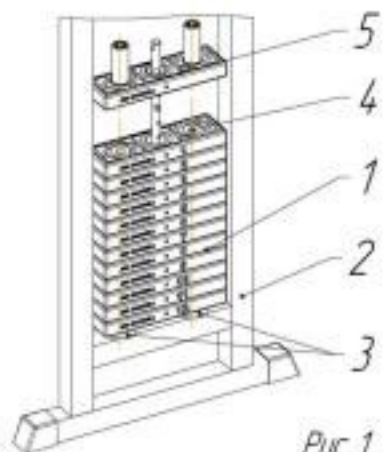

Схема установки грузоблоков

Рис 1

1. Установить грузоблоки 2 в раму 1 на резиновые отбойники 3, соблюдая соосность отверстий 4 в грузоблоке и резиновых отбойников, установить флейту 5, грузоблоки устанавливаются в порядке уменьшения маркировки веса снизу вверх.

Рис 2

2. Наклонив грузоблоки, вставить направляющие 6 резьбовой частью вниз, надеть на направляющие две втулки 7 резьбовой частью вверх.

Рис 3

3. Закрутить направляющие со втулками.

4. Установить и закрепить ремень согласно рисунку 4.

КОНСТРУКЦИЯ И ОСНОВНЫЕ ХАРАКТЕРИСТИКИ

Изделие состоит из сварного каркаса и системы грузоблоков. На конструкции установлена подушка – упор. Сборка изделия не требует специальной подготовки и специнструмента. Габаритные размеры, мм: 1270x1000x1770. Масса - 161 кг. Комплектность:
- каркас – 1шт.
- паспорт изделия – 1экз.
- грузоблоки – 13шт.
- защита из оргстекла – 1шт.