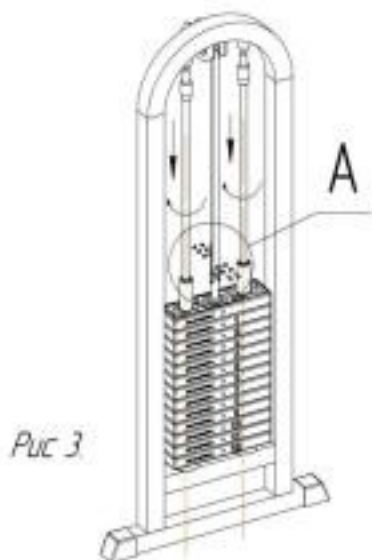

Схема установки грузоблоков

Рис 1

1. Установить грузоблоки 2 в раму 1 на резиновые отбойники 3, соблюдая соосность отверстий 4 в грузоблоке и резиновых отбойников, установить флейту 5, грузоблоки устанавливаются в порядке уменьшения маркировки веса снизу вверх.

Рис 2

2. Наклонив грузоблоки, вставить направляющие 6 резьбовой частью вниз, надеть на направляющие две втулки 7 резьбовой частью вверх.

Рис 3

3. Закрутить направляющие со втулками.

4. Установить и закрепить ремень согласно рисунку 4.

КОНСТРУКЦИЯ И ОСНОВНЫЕ ХАРАКТЕРИСТИКИ

Изделие состоит из сварного каркаса и системы грузоблоков. На конструкции установлена подушка – упор. Сборка изделия не требует специальной подготовки и специнструмента. Габаритные размеры, мм: 1270x1000x1770. Масса - 161 кг. Комплектность:
- каркас – 1шт.
- паспорт изделия – 1экз.
- грузоблоки – 13шт.
- защита из оргстекла – 1шт.