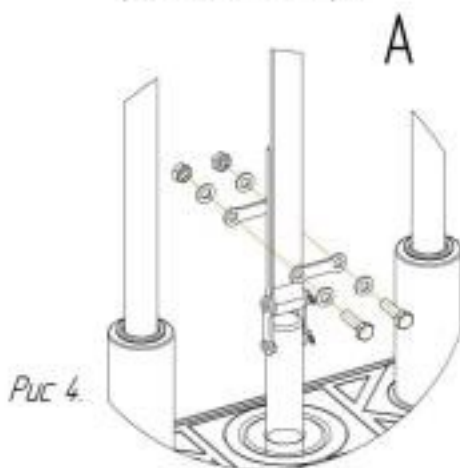

Схема установки грузоблоков

Рис 1

1. Установить грузоблоки 2 в раму 1 на резиновые отбойники 3, соблюдая соосность отверстий 4 в грузоблоке и резиновых отбойников, установить флейту 5, грузоблоки устанавливаются в порядке уменьшения маркировки веса снизу вверх.

Рис 2

2. Наклонив грузоблоки, вставить направляющие 6 резьбовой частью вниз, надеть на направляющие две втулки 7 резьбовой частью вверх.

Рис 3

3. Закрутить направляющие со втулками.

4. Установить и закрепить ремень согласно рисунку 4.

КОНСТРУКЦИЯ И ОСНОВНЫЕ ХАРАКТЕРИСТИКИ

Изделие состоит из сварного каркаса и системы грузоблоков. На конструкции установлена подушка – упор. Сборка изделия не требует специальной подготовки и специнструмента. Габаритные размеры, мм: 1270x1000x1770. Масса - 161 кг. Комплектность:
- каркас – 1шт.
- паспорт изделия – 1экз.
- грузоблоки – 13шт.
- защита из оргстекла – 1шт.