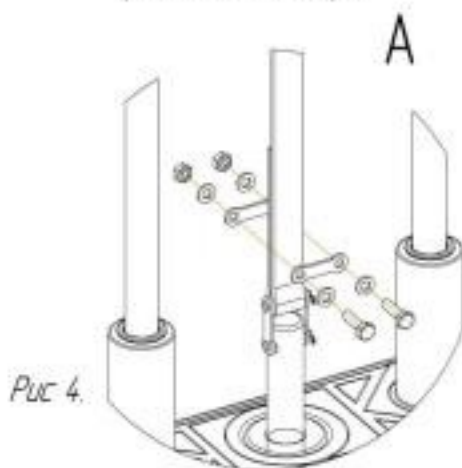

## Схема установки грузоблоков

1. Установить грузоблоки 2 в раму 1 на резиновые отбойники 3, соблюдая соосность отверстий 4 в грузоблоке и резиновых отбойников, установить флейту 5, грузоблоки устанавливаются в порядке уменьшения маркировки веса снизу вверх.

2. Наклонить грузоблоки, вставить направляющие 6 резьбовой частью вниз, надеть на направляющие две втулки 7 резьбовой частью вверх.

3. Закрутить направляющие со втулками.

4. Установить и закрепить ремень согласно рисунку 4.

### **КОНСТРУКЦИЯ И ОСНОВНЫЕ ХАРАКТЕРИСТИКИ**

Изделие состоит из сварного каркаса и система грузоблоков. На конструкции установлена вращающаяся ручка. Сборка изделия не требует специальной подготовки и специнструмента. Габаритные размеры, мм: 790x1100x1770. Масса - 70кг. Комплектность:  
- каркас – 1шт.  
- паспорт изделия – 1экз.  
- грузоблоки – 4шт.  
- защита из оргстекла – 1шт.