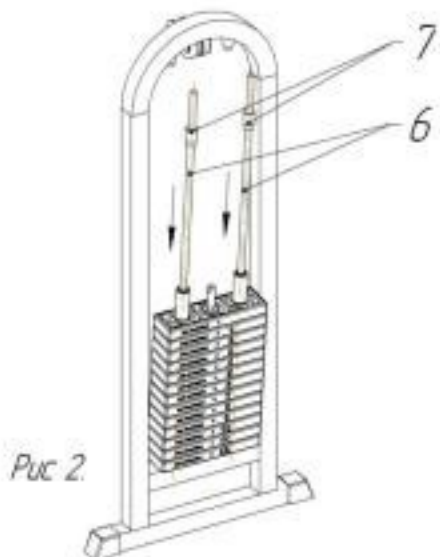

## Схема установки грузоблоков

1. Установить грузоблоки 2 в раму 1 на резиновые отбойники 3, соблюдая соосность отверстий 4 в грузоблоке и резиновых отбойников, установить флейту 5, грузоблоки устанавливаются в порядке уменьшения маркировки веса снизу вверх.

2. Наклонить грузоблоки, вставить направляющие 6 резьбовой частью вниз, надеть на направляющие две втулки 7 резьбовой частью вверх.

3. Закрутить направляющие со втулками.

4. Установить и закрепить ремень согласно рисунку 4.

### **КОНСТРУКЦИЯ И ОСНОВНЫЕ ХАРАКТЕРИСТИКИ**

Изделие состоит из сварного каркаса и система грузоблоков. На конструкции установлена вращающаяся ручка. Сборка изделия не требует специальной подготовки и специнструмента. Габаритные размеры, мм: 790x1100x1770. Масса - 70кг. Комплектность:  
- каркас – 1шт.  
- паспорт изделия – 1экз.  
- грузоблоки – 4шт.  
- защита из оргстекла – 1шт.