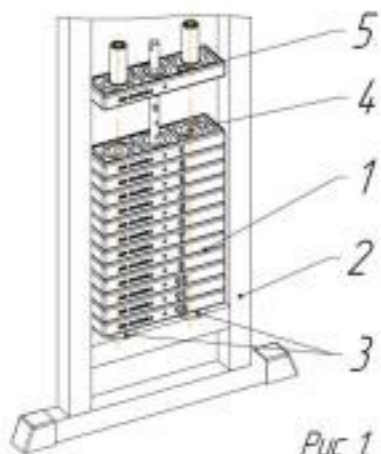

## Схема установки грузоблоков

1. Установить грузоблоки 2 в раму 1 на резиновые отбойники 3, соблюдая соосность отверстий 4 в грузоблоке и резиновых отбойников, установить флейту 5, грузоблоки устанавливаются в порядке уменьшения маркировки веса снизу вверх.

2. Наклонить грузоблоки, вставить направляющие 6 резьбовой частью вниз, надеть на направляющие две втулки 7 резьбовой частью вверх.

3. Закрутить направляющие со втулками.

4. Установить и закрепить ремень согласно рисунку 4.

### **КОНСТРУКЦИЯ И ОСНОВНЫЕ ХАРАКТЕРИСТИКИ**

Изделие состоит из сварного каркаса и система грузоблоков. На конструкции установлена вращающаяся ручка. Сборка изделия не требует специальной подготовки и специнструмента. Габаритные размеры, мм: 790x1100x1770. Масса - 70кг. Комплектность:  
- каркас – 1шт.  
- паспорт изделия – 1экз.  
- грузоблоки – 4шт.  
- защита из оргстекла – 1шт.