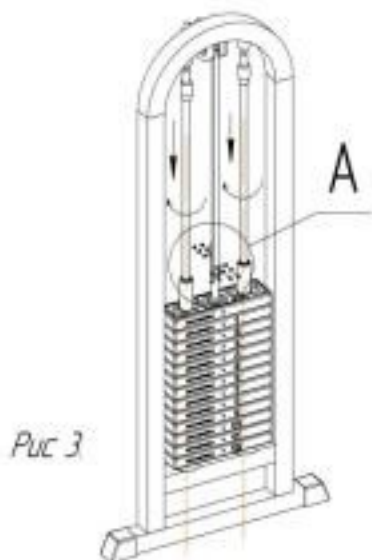

## Схема установки грузоблоков

1. Установить грузоблоки 2 в раму 1 на резиновые отбойники 3, соблюдая соосность отверстий 4 в грузоблоке и резиновых отбойников, установить флейту 5, грузоблоки устанавливаются в порядке уменьшения маркировки веса снизу вверх.

2. Наклонить грузоблоки, вставить направляющие 6 резьбовой частью вниз, надеть на направляющие две втулки 7 резьбовой частью вверх.

3. Закрутить направляющие со втулками.

4. Установить и закрепить ремень согласно рисунку 4.

### **КОНСТРУКЦИЯ И ОСНОВНЫЕ ХАРАКТЕРИСТИКИ**

Изделие состоит из сварного каркаса и система грузоблоков. На конструкции установлена вращающаяся ручка. Сборка изделия не требует специальной подготовки и специнструмента. Габаритные размеры, мм: 790x1100x1770. Масса - 70кг. Комплектность:  
- каркас – 1шт.  
- паспорт изделия – 1экз.  
- грузоблоки – 4шт.  
- защита из оргстекла – 1шт.